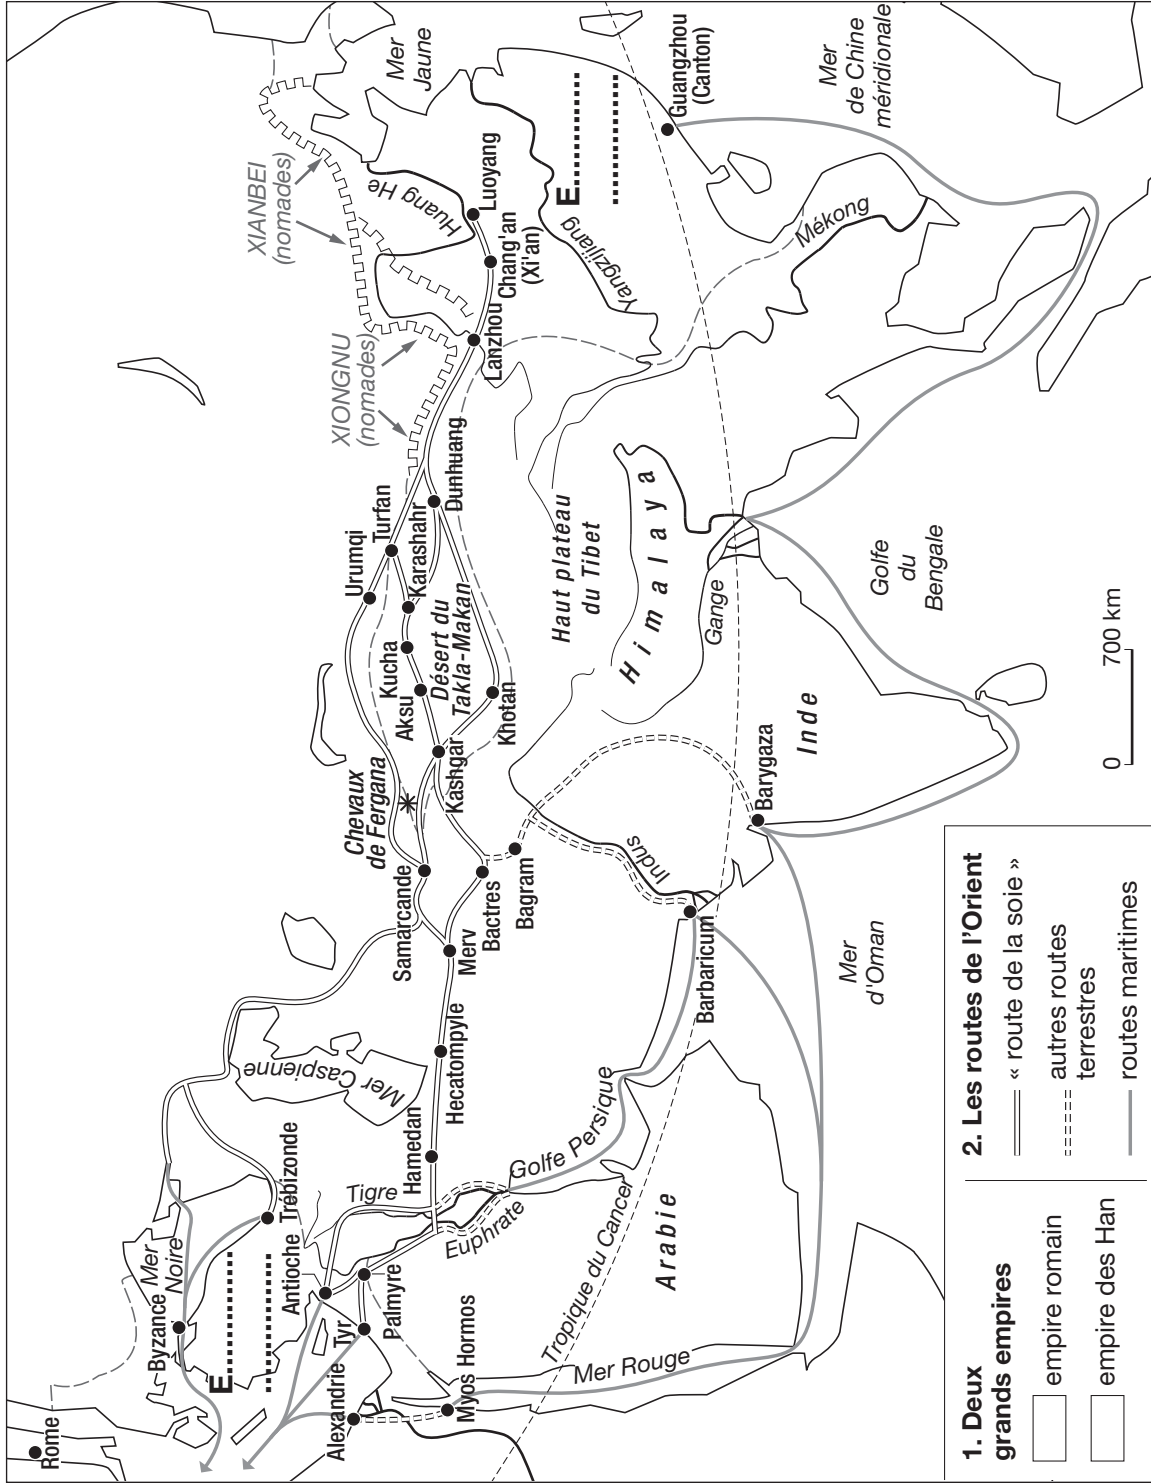

Rome et les mondes lointains

Des l'empire romain à l'empire des Han

1. Coloriez l'empire des Han en jaune. Repassez la Grande Muraille en rouge et le trajet de la route de la soie en vert.
2. Repassez les routes maritimes en bleu.
3. Coloriez la portion visible de l'empire romain en violet.