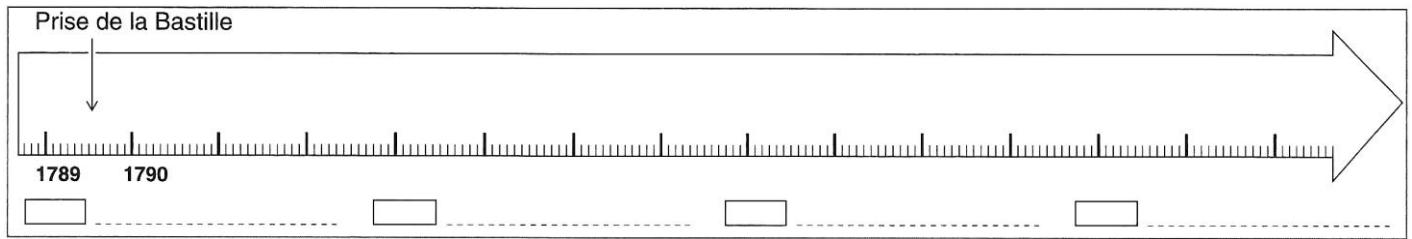

Les phases de la Révolution

1. Frise chronologique

1. Coloriez avec quatre couleurs différentes la **monarchie constitutionnelle** (1789- août 1792), la **République** (sept. 1792-nov. 1799), le **Consulat**, l'**Empire** et faire une légende sous la frise.

2. Placez sur la frise avec des flèches : chute de Robespierre, coup d'État de Napoléon, sacre de Napoléon.

2. Les périodes politiques de 1788 à 1815

	Monarchie absolue avant 1789	Monarchie constitutionnelle 1789-1792	République (Terreur) 1793-1794	République (Directoire) 1795-1799	Consulat et Empire 1799-1815
Politique
Administration et justice
Société
Économie
Église et religion