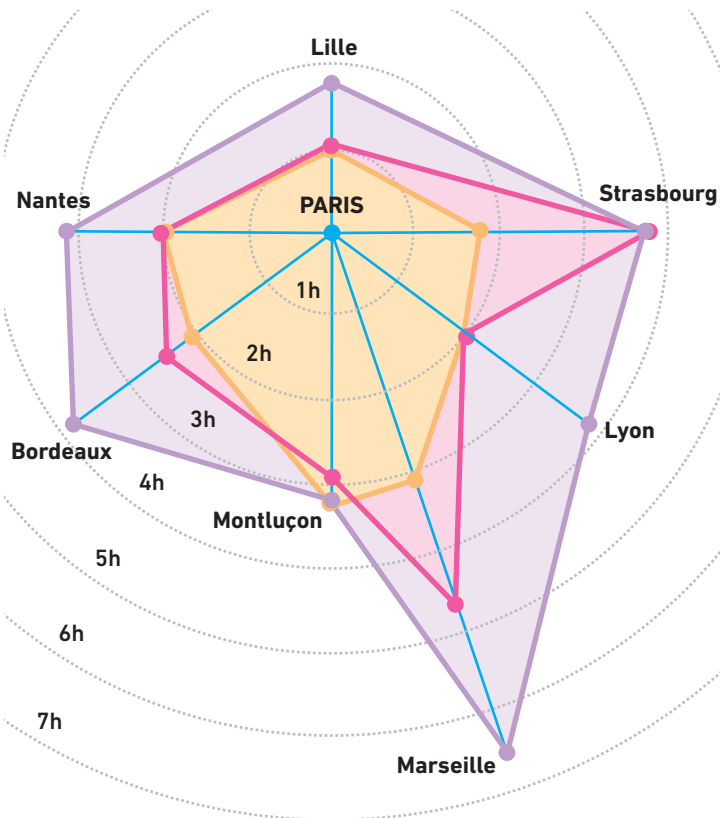

L'EFFET TGV

Temps de trajet en : ● 1978 ● 1993 ● 2018